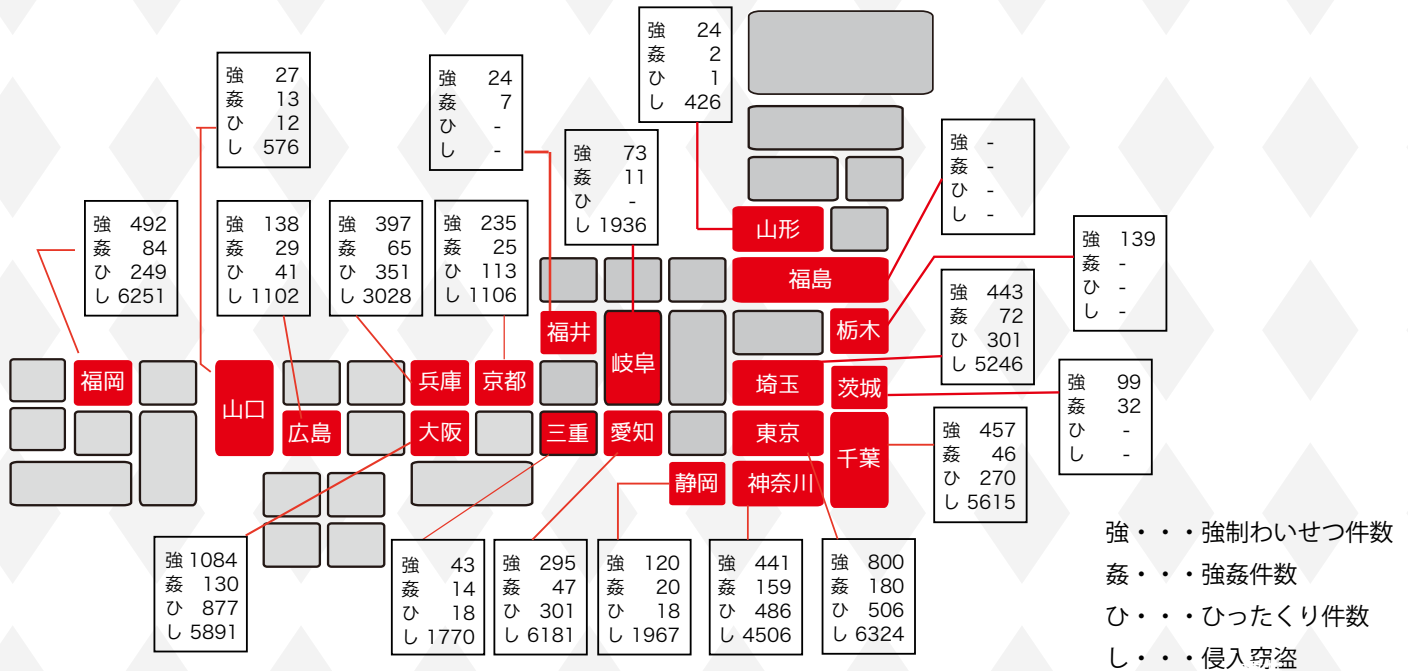

パトラン マンスリーレポート

2016年11月号 Vol.9

パトラン実施地域での犯罪数の現状とは？

お住いの地域でどのくらいの犯罪が起きているかを知る機会はなかなかないと思います。下記はパトランを実施している地域ではどれくらいの犯罪が起きているかをまとめた犯罪件数の比較です。人口が多い地区はそれだけ犯罪件数も増加していることがわかります。

今期合計：
(4月～)

5045

目指すは年間8100!

福岡 416 千葉 156 栃木 124 愛知 93 東京 25 福井 9
 山形 8 埼玉 6 大阪 3 兵庫 2 静岡 1 神奈川 1 三重県 1
 合計 845 名

集計対象：Facebook パトラン JAPAN グループに投稿のあったもの

20
/47

トピックス

福岡県安心安全の集いでパトランの取り組みを発表 (10/1)

毎年福岡県主催で開催される「福岡県安心・安全の集い」で代表の立花が登壇しました。パトランの取り組みの発表やパトランブースの展示を行いました。

パトラン事務局と福岡県警での協議 (10/21)

警察関係、行政関係でのパトランの取り組みが少しずつ浸透してきています。パトラン単体での治安維持には限界がありますが、こうして地域、行政、警察と連携して総合的な取り組みを推進していくことが地域の安全づくりにおいては大きな効果を発揮すると思います。